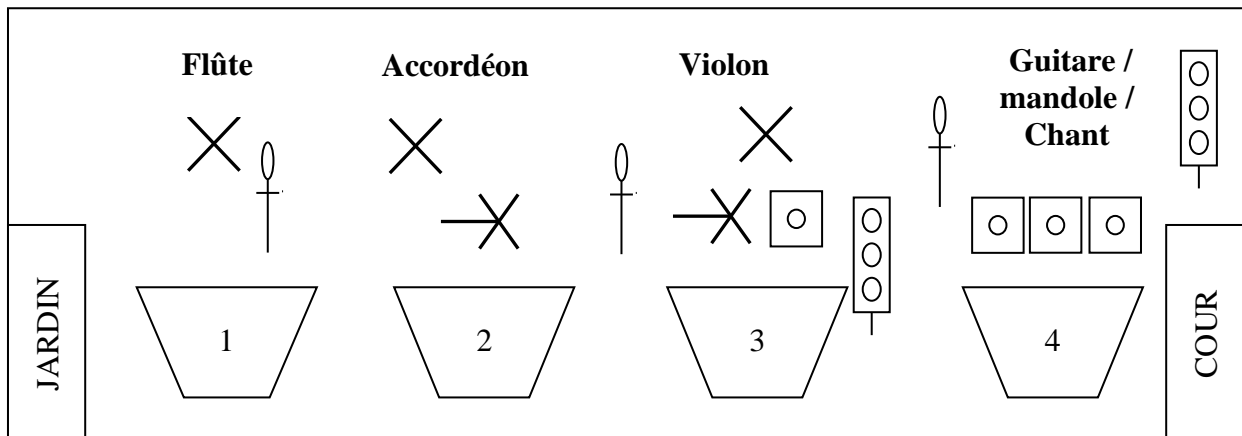

CEILI KILLERS

Fiche Technique

Contact groupe : Jaouen 06 20 66 68 09

Mis à jour la 22/032022

1	Kenan	Flûte Traversière		Shure SM58
2	Jaouen	Accordéon	Main droite	XLR (Alim Phantom)
3	Benoît	Présentation		Shure SM 58
4		Violon	DPA	XLR (Alim Phantom)
5			Cellule	DI
6	Jean Ba	Mandole	(+ effets)	DI
7		Guitare		DI
8		Guitare Octaver		DI
9		Chant		Shure SM58

Plan de scène

Public

IMPORTANT, à prévoir sur scène

- 4 chaises **SANS ACCOUDOIRES**
- 2 prises électriques (Violon et Guitare/mandole)

	DI		Prises 220 V
	Micro		Retour + n° de circuit
	XLR + Alim Phantom		Chaise